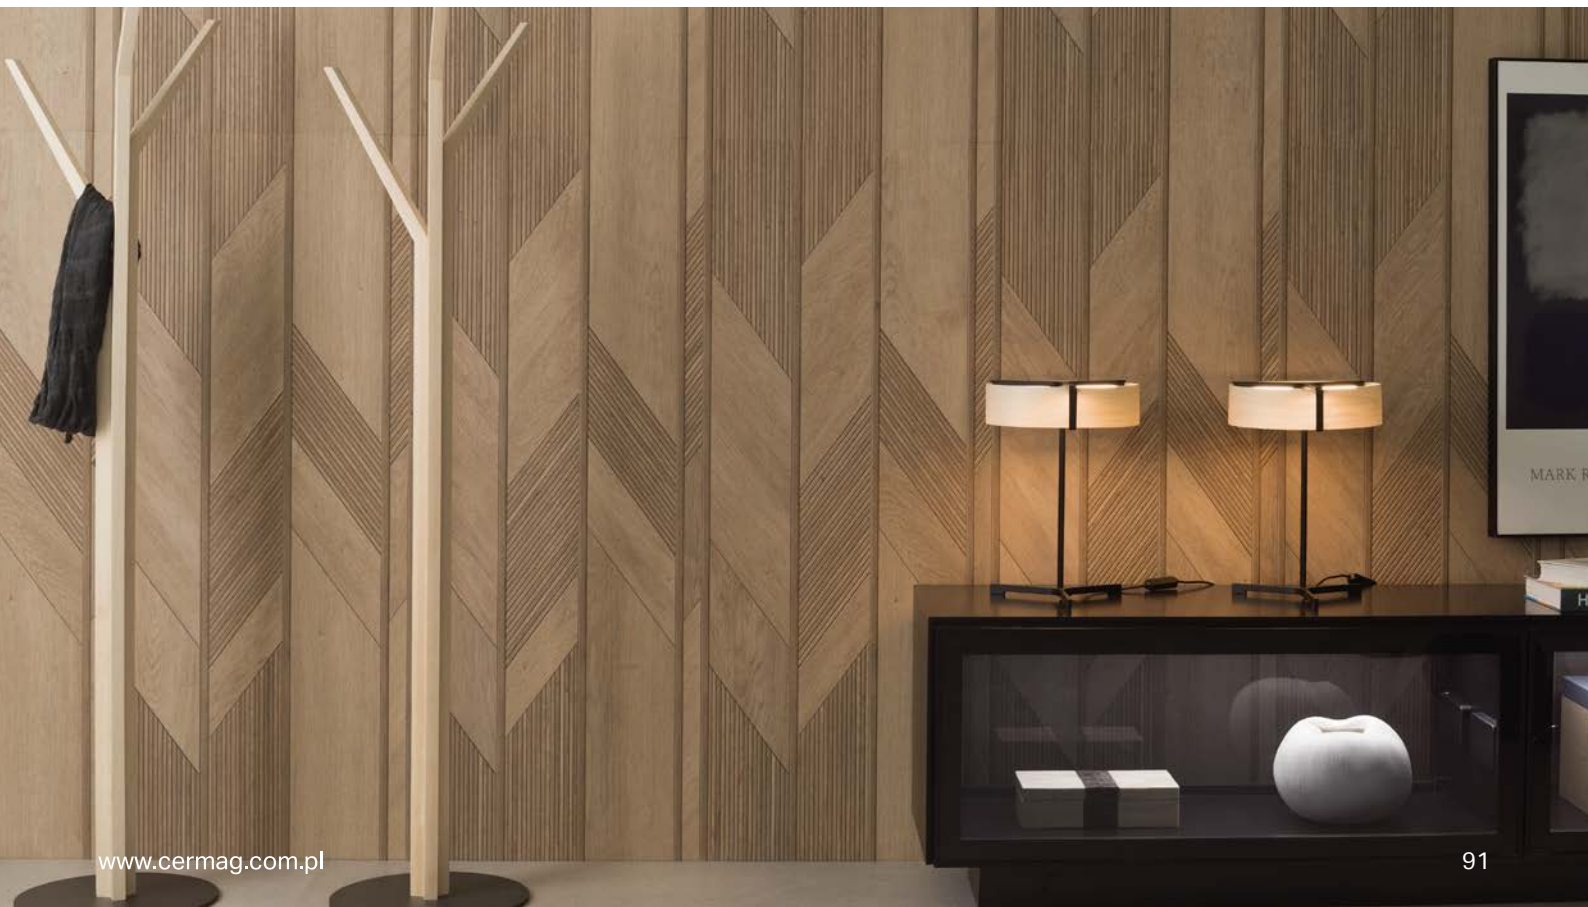

DEKORACJE ŚCIENNE REKTYFIKOWANE
DECORS

PRODUCENT: PORCELANOSA - HISZPANIA