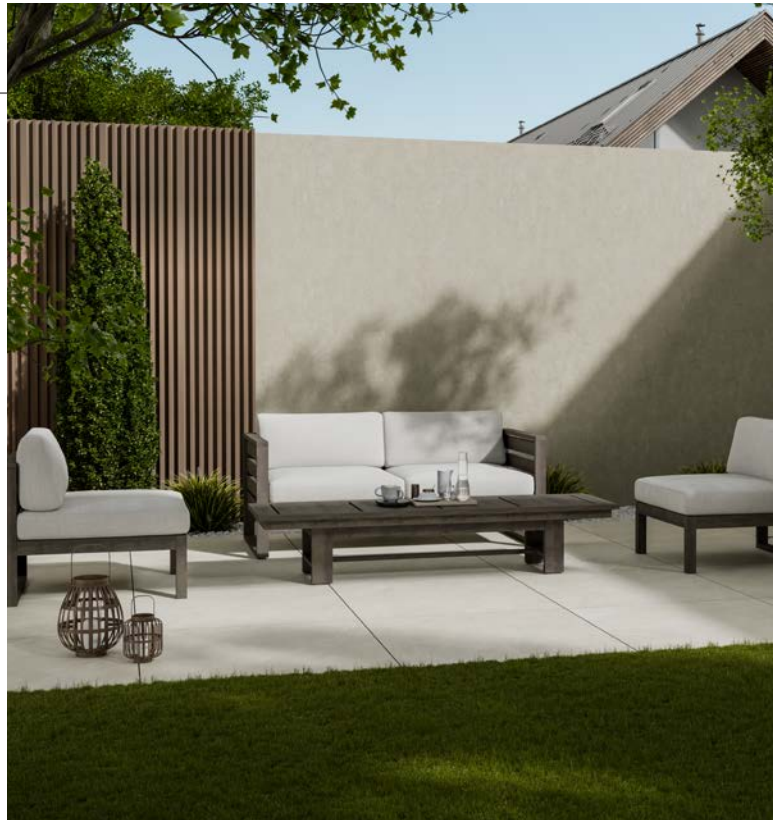

ASH WHITE 160 |
 59,7x59,7 cm

ASH BEIGE 161 |
 59,7x59,7 cm

GRES REKTYFIKOWANY
ELEGANT LOOK

PRODUCENT: CERAMICA LIMONE - POLSKA

ELEGANT LOOK CREMA
 59,8x119,8 cm 162 |
 119,8x119,8 cm 163

ELEGANT LOOK BROWN
 59,8x119,8 cm 164 |
 119,8x119,8 cm 165