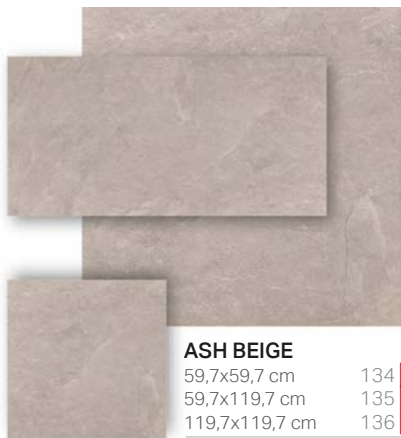

GRES REKTYFIKOWANY ASH

PRODUCENT: CERAMICA LIMONE - POLSKA