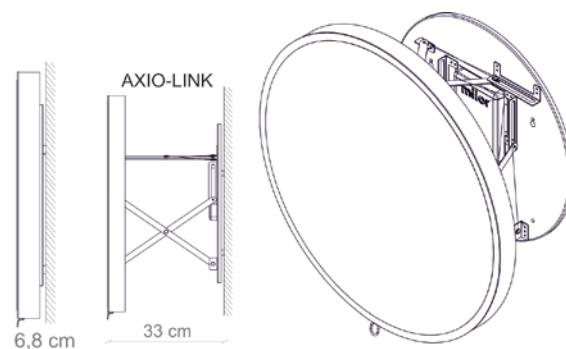

Wanna wolnostojąca MEGA-N

PRODUCENT: EMPORIA - POLSKA

17 |

WYMIARY:

- 170x75 cm

LUSTRA - KOLEKCJA SYRIUSZ

PRODUCENT: RUKE - POLSKA

Lustro SYRIUSZ

18 |

WYMIARY:

- 75 cm
- 100 cm
- więcej rozmiarów i konfiguracji dostępnych na zamówienie

Kolekcja luster Syriusz od Ruke to kwintesencja nowoczesnego designu i estetyki.

Minimalistyczna, bezramowa forma podkreśla lekkość i szlachetną elegancję, a szeroki wybór opcji pozwala stworzyć produkt, który łączy styl z funkcjonalnością.

Lustro MOON

PRODUCENT: MIOR - POLSKA

19 |

WYMIARY:

- 80 cm

Ponadczasowe wzornictwo i genialna prostota opatentowanego mechanizmu wysuwnego AXIO-LINK® tworzy z lustro Moon od firmy Mior produkt unikalny i pożądany w każdej łazience.