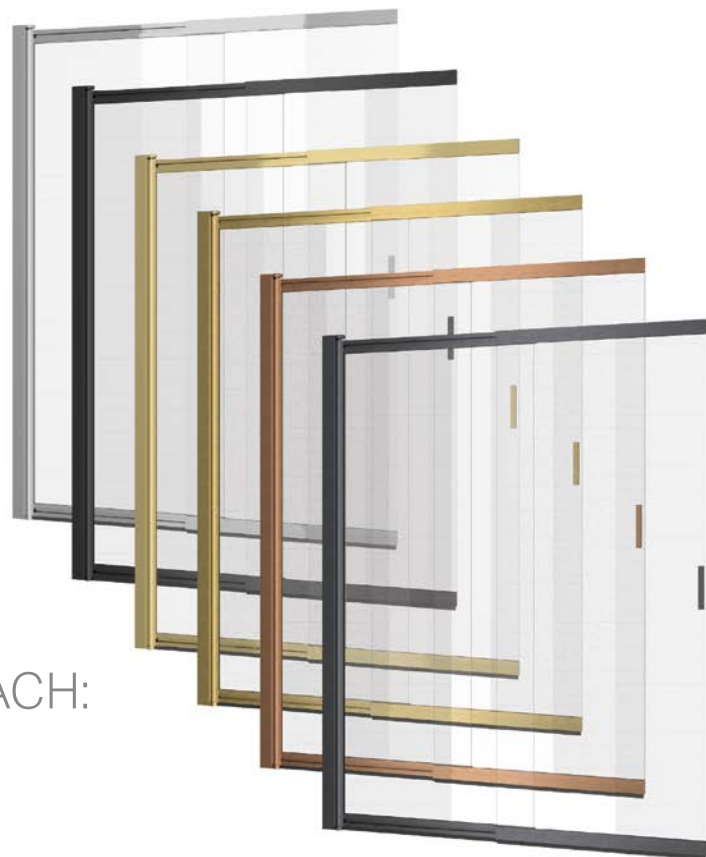

109 |

WYMIARY:

- 110x140 cm

Rozsuwany, 2-częściowy parawan o wymiarach 110x140 cm, dostępny w 6 modnych kolorach.

Dzięki regulowanej, przesuwnej konstrukcji sprawdzi się w małych i dużych łazienkach, umożliwiając korzystanie z wanny i prysznicza.

Wykonany z 6mm hartowanego szkła z powłoką Clean Control, która ułatwia czyszczenie. Unoszony zawias obraca się o 180°, co ułatwia składanie.

To idealne połączenie stylu i funkcjonalności, stworzone z myślą o nowoczesnych wnętrzach i komforcie użytkownika.