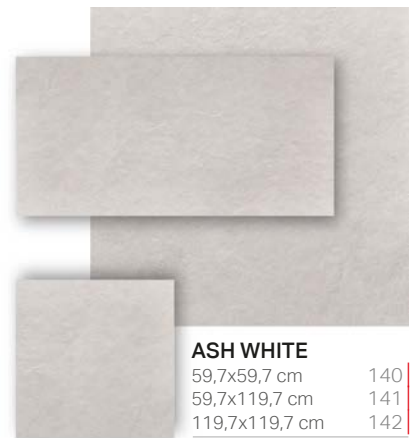

DURANGO TAUPE 132 |
60x60x2 cm

DURANGO GREY 133 |
60x60x2 cm

GRES REKTYFIKOWANY ASH

PRODUCENT: CERAMICA LIMONE - POLSKA

ASH BEIGE
59,7x59,7 cm 134
59,7x119,7 cm 135
119,7x119,7 cm 136

ASH SILVER
59,7x59,7 cm 137
59,7x119,7 cm 138
119,7x119,7 cm 139