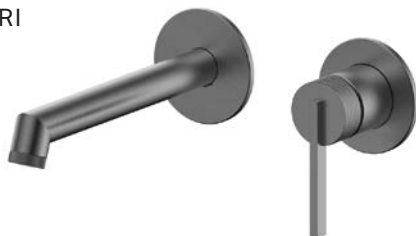

Bateria umywalkowa
ścienna
ORI

Bateria
umywalkowa
ORI

9 |