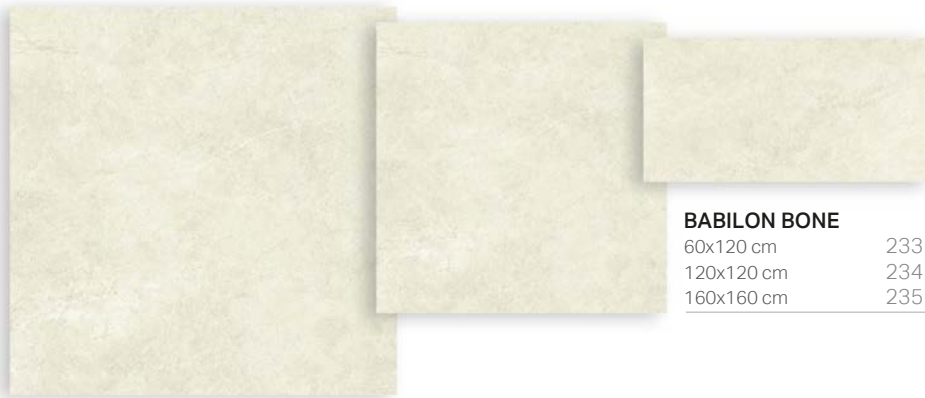

BABILON BONE
60x120 cm 233
120x120 cm 234
160x160 cm 235