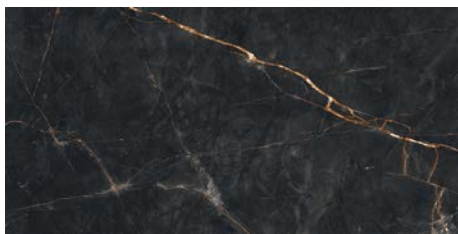

GRES REKTYFIKOWANY SHINESTONE

PRODUCENT: TUBĄDZIN - POLSKA

PGC POLSKA
GRUPA
CERAMICZNA

SHINESTONE WHITE POL

59,8x119,8 cm

308

SHINESTONE BLACK POL

59,8x119,8 cm