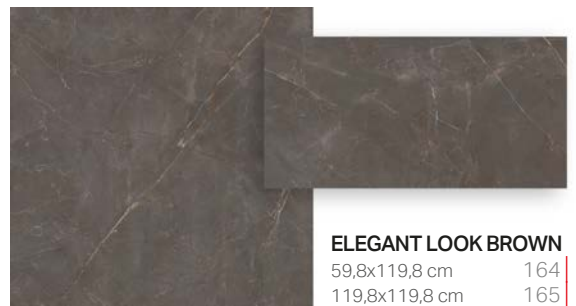

ASH WHITE 160 |
 59,7x59,7 cm

ASH BEIGE 161 |
 59,7x59,7 cm

GRES REKTYFIKOWANY
ELEGANT LOOK

PRODUCENT: CERAMICA LIMONE - POLSKA

ELEGANT LOOK CREMA
 59,8x119,8 cm 162 |
 119,8x119,8 cm 163

ELEGANT LOOK BROWN
 59,8x119,8 cm 164 |
 119,8x119,8 cm 165