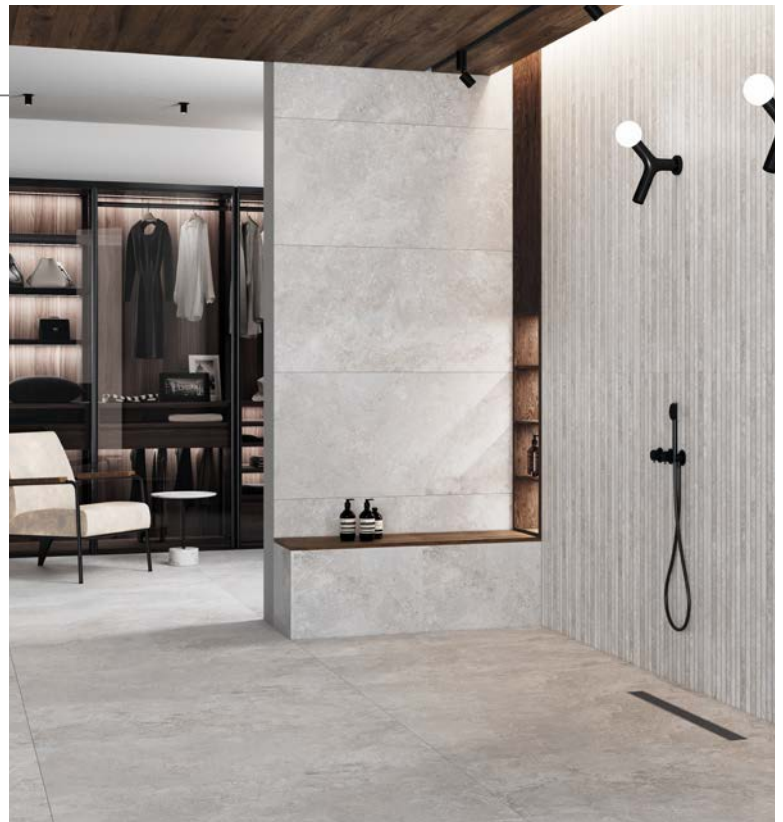

NOWOŚĆ
GRES REKTYFIKOWANY
MARKTHAL & TRAVERTINE

PRODUCENT: SALONI - HISZPANIA