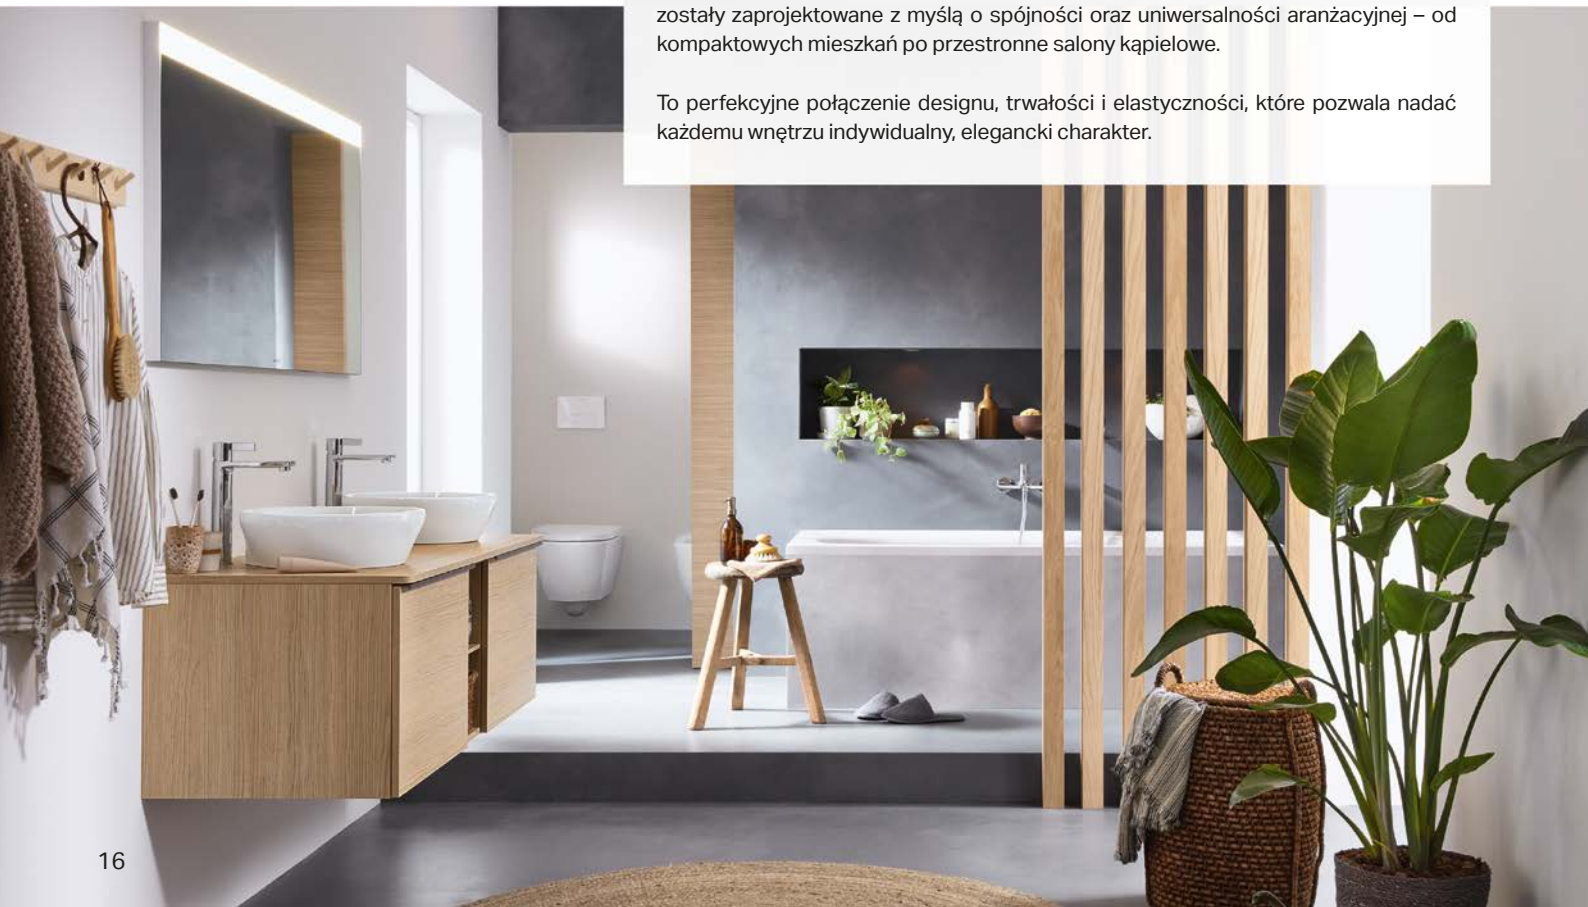

Kolekcja D-Neo marki Duravit to synonim nowoczesnej prostoty i funkcjonalnego stylu, który idealnie wpisuje się w codzienny rytm życia. Ceramika i meble łazienkowe zostały zaprojektowane z myślą o spójności oraz uniwersalności aranżacyjnej – od kompaktowych mieszkań po przestronne salony kąpielowe.

To perfekcyjne połączenie designu, trwałości i elastyczności, które pozwala nadać każdemu wnętrzu indywidualny, elegancki charakter.