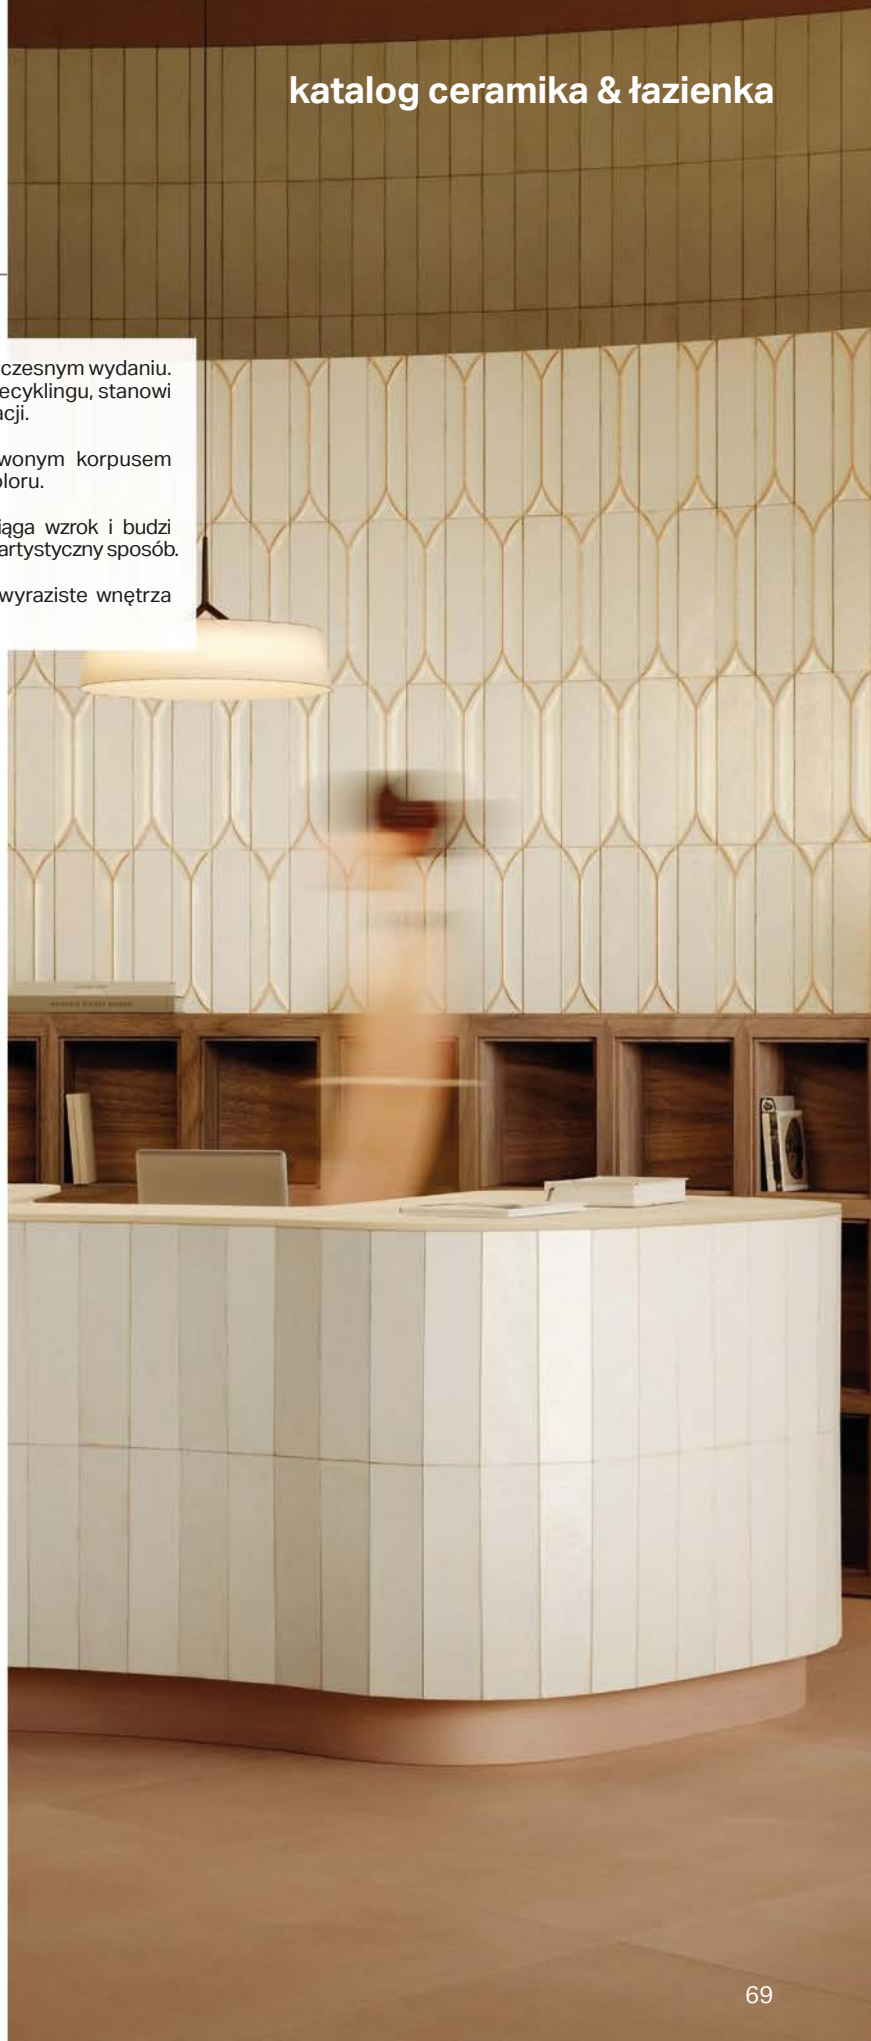

NOWOŚĆ

CAŁA KOLEKCJA W SPECJALNEJ CENIE

DEKORACYJNE PŁYTKI GRESOWE

TERRAMATER

PRODUCENT: MARAZZI - WŁOCHY

Terramater od Marazzi to naturalne piękno z historią.

Terramater przywraca ducha ręcznie formowanej ceramiki w nowoczesnym wydaniu. Wykonana z włoskich surowców i zawierająca aż 60% materiału z recyklingu, stanowi harmonijne połączenie tradycji, zrównoważonego rozwoju i innowacji.

Dzięki specjalnym szkliwom, które wchodzi w reakcję z czerwonym korpusem podczas wypału, każda płytką uzyskuje unikalną fakturę i głębię koloru.

Siedem intensywnych barw inspirowanych estetyką lat 70. przyciąga wzrok i budzi emocje, a charakterystyczne formaty reinterpretują klasykę w świeży, artystyczny sposób.

Terramater to kolekcja stworzona z myślą o tych, którzy cenią wyraziste wnętrza z duszą i opowieścią.

Płytki bazowe dostępne również w formacie 20x20cm