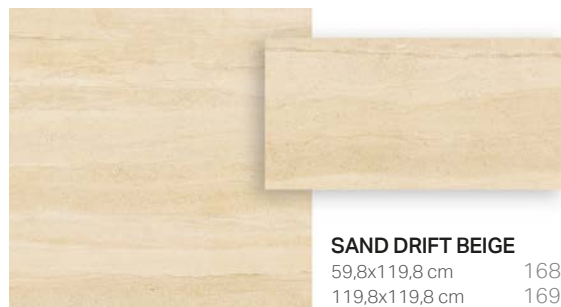

NOWOŚĆ
GRES REKTYFIKOWANY
STORM SLATE

PRODUCENT: PARADYŻ - POLSKA

STORM 166
SLATE TAUPE
59,8x119,8 cm

STORM 167
SLATE TAUPE
119,8x119,8 cm

GRES REKTYFIKOWANY
SAND

PRODUCENT: CERAMICA LIMONE - POLSKA

SAND DRIFT BEIGE
59,8x119,8 cm 168
119,8x119,8 cm 169