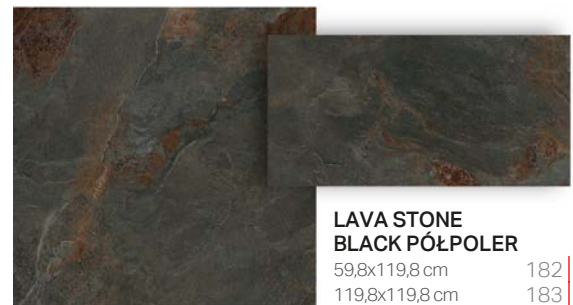

GRES REKTYFIKOWANY
LAVA STONE

PRODUCENT: CERAMICA LIMONE - POLSKA

Lava Stone to połączenie kamienia z nowoczesną estetyką, które nie tylko nadaje charakter, ale również wprowadza w przestrzeń niepowtarzalną energię. Dzięki swojej mocnej strukturze i intensywnej kolorystyce, płytki te stanowią prawdziwe dzieło sztuki – surowe, ale pełne wyrazu. Idealne do odważnych wnętrz, które chcą wyróżniać się i łamać schematy. Przekształcają one każdy metr przestrzeni, tworząc unikalny kontrast, który zapada w pamięć.

Wykonane są one z wysokiej jakości materiałów, które zapewniają nie tylko estetyczny efekt, ale i trwałość na lata.