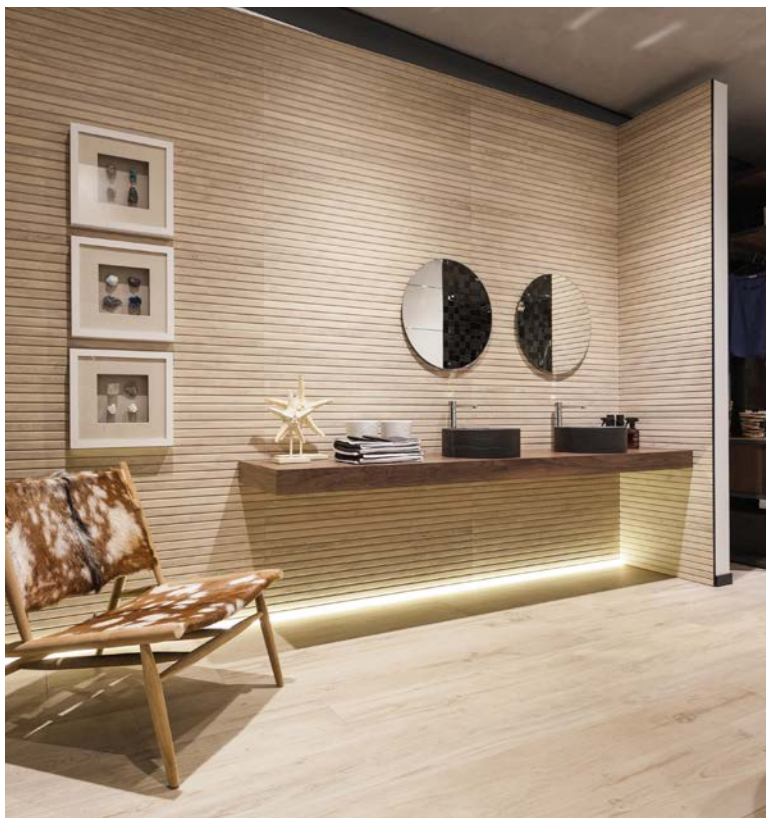

nowość
PŁYTKI ŚCIENNE I GRES REKTYFIKOWANY
VERONA

PRODUCENT: PORCELANOSA - HISZPANIA

VERONA BONE 401 |
59,6x150 cm

LINEAL VERONA BONE 402 |
59,6x150 cm

VERONA 403 |
120x120 cm

PŁYTKI ŚCIENNE REKTYFIKOWANE
TAILOR