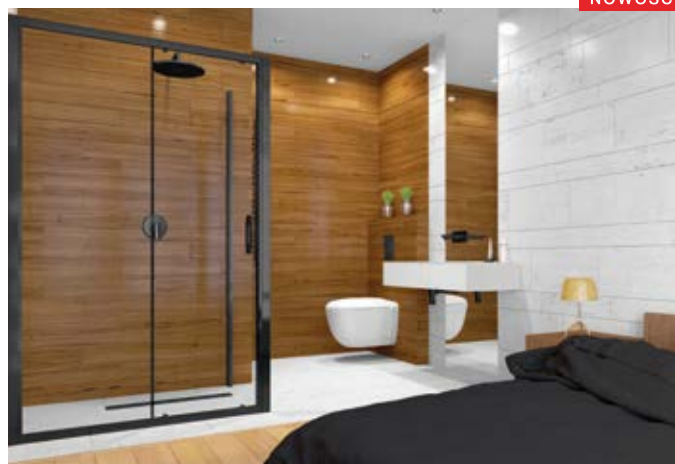

Kabina przesuwna ENA 2.0

PRODUCENT: HÜPPE - NIEMCY

222

NOWOŚĆ

Specyfikacja:

- drzwi do wnęki suwane 120 cm lub do ścianki bocznej
- profile Black Edition
- grubość szkła 8 mm
- szkło z powłoką AntiPlaque posiadające właściwości adhezyjne (zmniejszenie przywierania brudu)

Wymiary:

- 120 cm

Dostępna również w wersji do ścianki bocznej 120 x 80 cm.