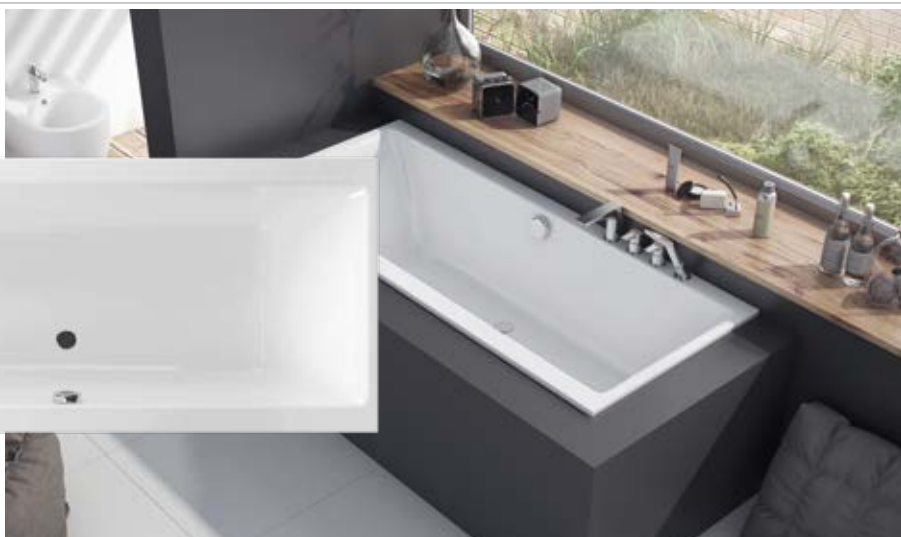

Dostępne wymiary:

- 160 x 75 cm
- 170 x 75 cm

Do wanny należy dokupić nogi.

Do nabycia osobno system odpływowo-przelewowy.