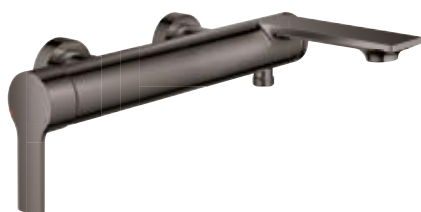

Bateria wannowo-natryskowa ALLURE

7

PRODUCENT: GROHE - NIEMCY

NA ZAMÓWIENIE NOWOŚĆ

Specyfikacja:

PGC POLSKA GRUPA CERAMICZNA

- powłoka PVD odporna na zarysowania
- kolor: hard graphite