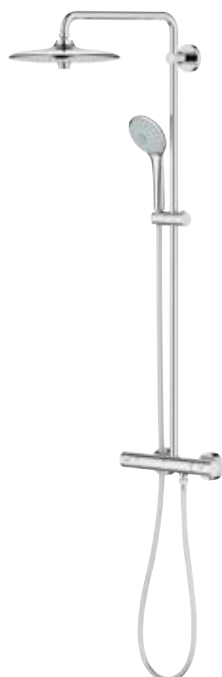

Specyfikacja:

- bateria termostaticzna
- 3-funkcyjna deszczownica o szerokości 26 cm
- kolor: chrom