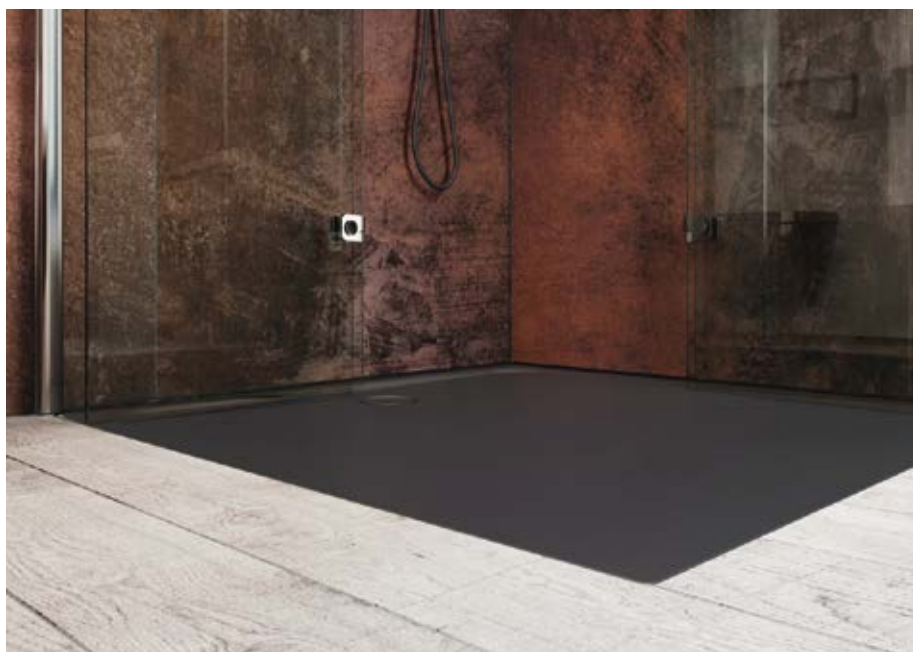

Dostępne w rozmiarach:

- 90 x 90 cm
- 120 x 80 cm

Brodzik Cayoplan występuje w 33 rozmiarach i 22 kolorach wszystkie w specjalnych cenach - szczegóły u handlowców.

Długa żywotność produktu w połączeniu z możliwością recyklingu to najwyższa klasa asortymentu łazienkowego, ponieważ pozwala użytkownikowi przez wiele dziesięcioleci cieszyć się produktem, który następnie ponownie rozpoczyna swoją drogę jako surowiec lub materiał z recyklingu, jako nowy wyrób bez utraty jakości.

Do nabycia osobno odpływ w chromie lub w kolorze dopasowanym do brodzika.

Biały