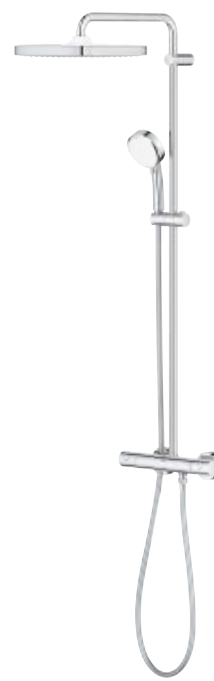

Natynkowy zestaw natryskowy TEMPESTA COSMOPOLITAN

104

PRODUCENT: GROHE - NIEMCY

Specyfikacja:

- bateria termostaticzna
- szerokość deszczownicy 25 x 25 cm
- kolor: chrom

Natynkowy zestaw natryskowy EUPHORIA SYSTEM 260