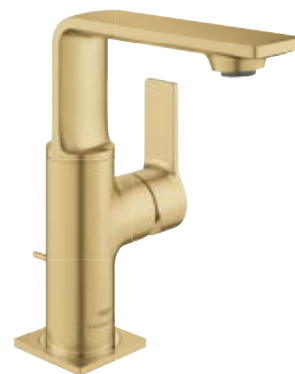

Bateria umywalkowa ALLURE

3

PRODUCENT: GROHE - NIEMCY

NA ZAMÓWIENIE NOWOŚĆ

Specyfikacja:

PGC POLSKA GRUPA CERAMICZNA

- z zestawem przelewowym
- powłoka PVD odporna na zarysowania
- kolor: brushed cool sunrise