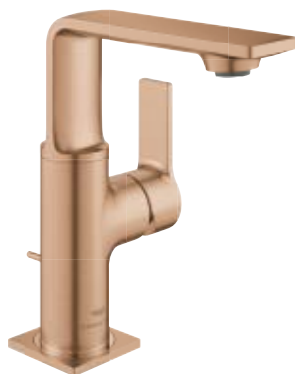

2

PRODUCENT: GROHE - NIEMCY

NA ZAMÓWIENIE NOWOŚĆ

Specyfikacja:

PGC POLSKA GRUPA CERAMICZNA

- z zestawem przelewowym
- powłoka PVD odporna na zarysowania
- kolor: brushed warm sunset

Bateria umywalkowa ALLURE